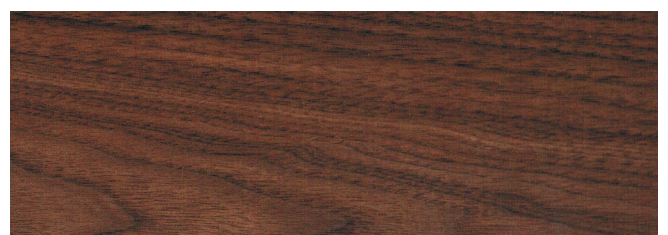

Holzmuster Sato Todana 121

Rotbuche geölt | Österreich

Birke geölt | Schwarzwald

Kernbuche | Österreich

Eiche geölt | Österreich

Erle geölt | Schwarzwald

Zirbenkiefer geölt | Österreich

Esche geölt | Schwarzwald

Kirsch geölt | Amerika FSC zertifiziert

Ahorn geölt | Elsass

Nussbaum geölt | Amerika FSC zertifiziert

Änderungen vorbehalten
Holz Original kann von Abbildungen abweichen
Holz ist ein Naturprodukt und jeweils einmalig im Design

Holzmuster Sato Todana 121

Rotbuche mahagony gebeizt, wasserlöslich lackiert

Esche Weisslasur

Rotbuche braun gebeizt, wasserlöslich lackiert

Ahorn Weisslasur

Rotbuche schwarz gebeizt, wasserlöslich lackiert